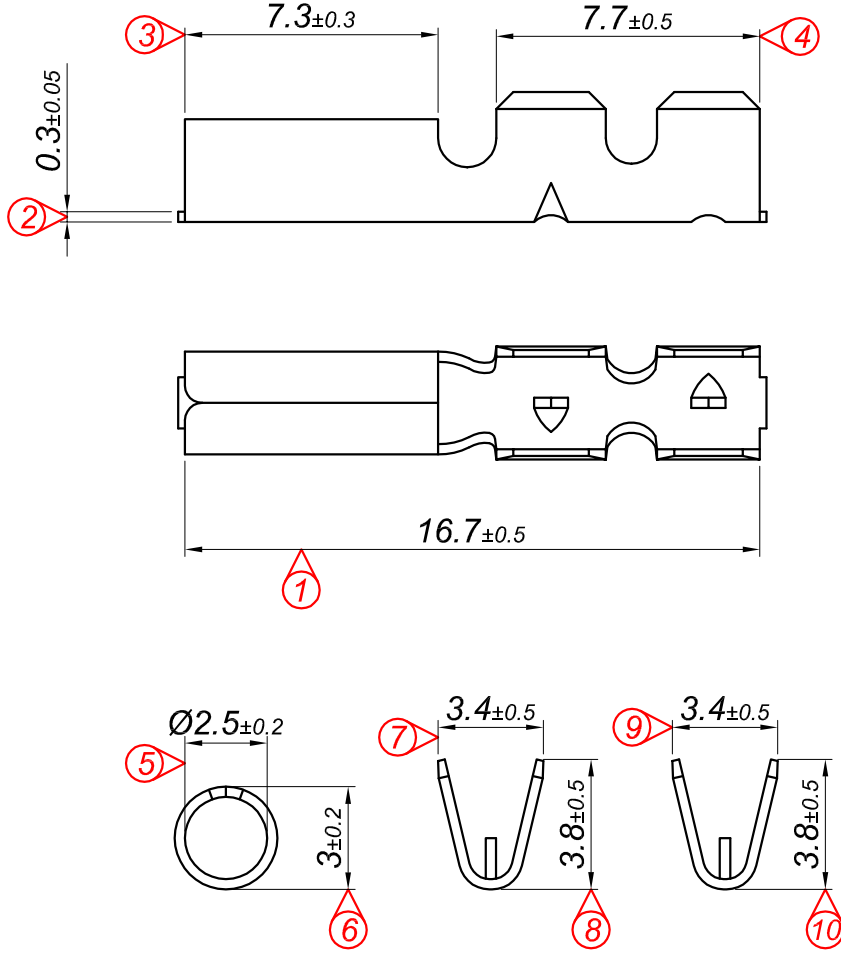

PARÇA KODU PART CODE	PARÇA ADI PART NAME	s ÖLÇÜSÜ (KALINLIK) s MEASURE (THICKNESS)	Malzeme Material	Kaplama / Coating		
				SN	AG	Nİ
TYD 2605 DP	YUVARLAK DİŞİ TEYP-3 =DP=	-----	(CuZn30) Pirinç / Brass	-	-	-
TYD 2605 RP	YUVARLAK DİŞİ TEYP-3 =RP=	-----	(CuZn30) Pirinç / Brass	-	-	-
TYD 2605 RPK	YUVARLAK DİŞİ TEYP-3 =RPK=	-----	(CuZn30) Pirinç / Brass	+	-	-

Kablo Kesiti

Wire Section : 0.75 - 1.50 mm²

Resmin Üzerinden Ölçü Almayınız

Don't use the drawing for measuring purpose

Tarih / Date	02.09.2013	İmza /Signature	Ölçek / Scale			
Çizen / Desing	M.Yağcı					
Onay / Approval	S.Gölcük		5 / 1	No	Değişiklik / Revision	Tarih/Date
	Parça Adı: Part Name	YUVARLAK DİŞİ TEYP-3		Parça Kodu: Part Code	TYD 2605	